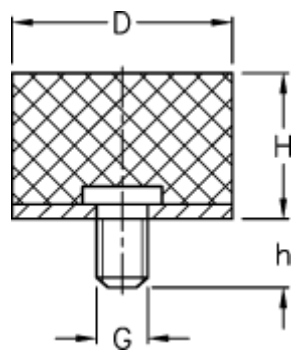

Varenummer: 51401056002410
Beskrivelse: KLEE Vibrationsdæmper type 4
20-8-4, M6x12, NR - 57 shore

Mål

D = 20
G = M6
h = 12
H = 8